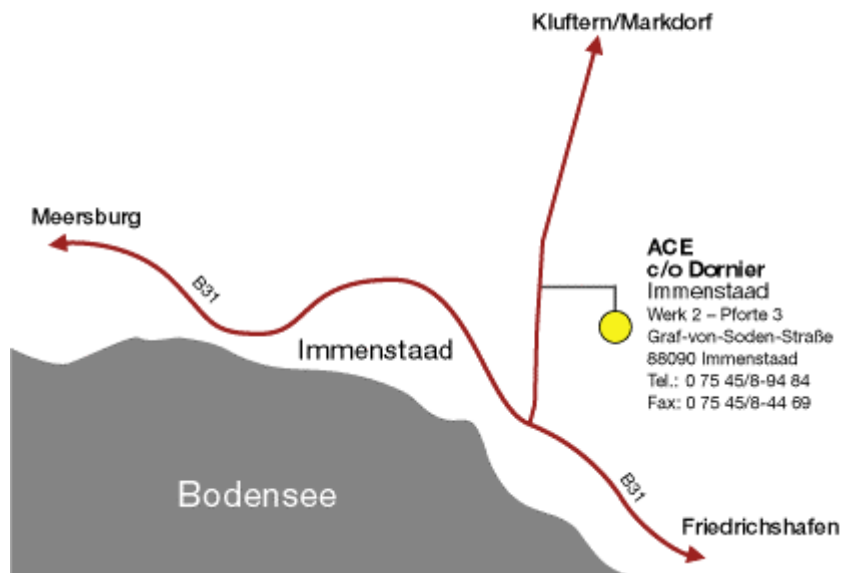

### Mit dem PKW

Aus Richtung Stuttgart, A81 und A98 bis Stockach, B31 (Richtung Lindau), nach Immenstaad links Richtung Markdorf abbiegen, nach 200 Metern rechts zum Dornier-Werk 2 abbiegen

Aus Richtung Ulm, B30 über Ravensburg, B32 Richtung Meersburg, vor Markdorf links Richtung Immenstaad abbiegen, in Kluffern rechts nach Immenstaad abbiegen, nach zwei Kilometern links zum Dornier-Werk 2 abbiegen

Aus Richtung München, A96 Richtung Lindau, Abfahrt Sigmarszell/Friedrichshafen, auf der B31 vor Immenstaad rechts abbiegen Richtung Markdorf, nach 200 Metern rechts zum Dornier-Werk 2 abbiegen

Aus Richtung Zürich, N7 bis Kreuzlingen/Konstanz, Autofähre Meersburg, B31 Richtung Lindau, nach Immenstaad links Richtung Markdorf abbiegen, nach 200 Metern rechts zum Dornier-Werk 2 abbiegen

### Mit der Bahn

InterRegio- bzw. Regionalexpress-Anschluss bis Friedrichshafen. Mit Bus oder Taxi bis Dornier / Werk 2.

## Anfahrt ACE - Immenstaad