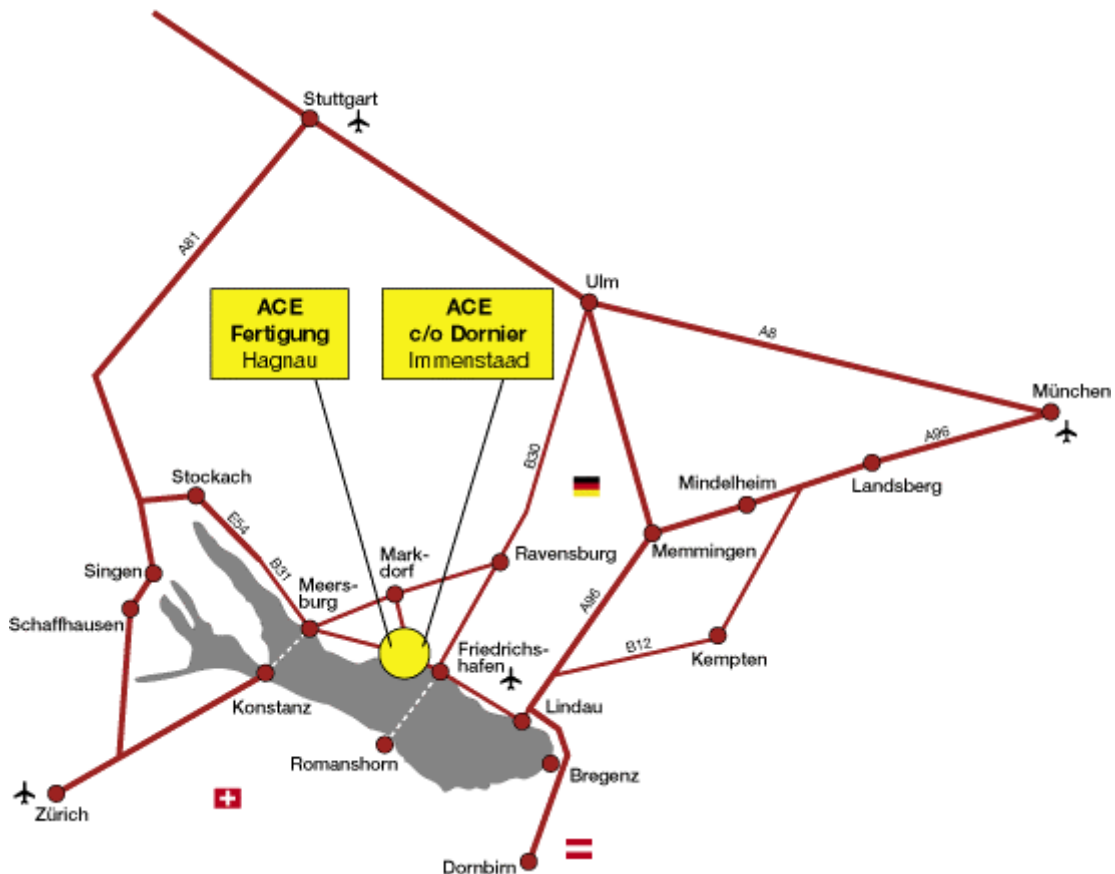

### Mit dem PKW

Aus Richtung Stuttgart, A81 und A98 bis Stockach, B31 (Richtung Lindau), nach Immenstaad links Richtung Markdorf abbiegen, nach 200 Metern rechts zum Dornier-Werk 2 abbiegen

Aus Richtung Ulm, B30 über Ravensburg, B32 Richtung Meersburg, vor Markdorf links Richtung Immenstaad abbiegen, in Kluffern rechts nach Immenstaad abbiegen, nach zwei Kilometern links zum Dornier-Werk 2 abbiegen

Aus Richtung München, A96 Richtung Lindau, Abfahrt Sigmarszell/Friedrichshafen, auf der B31 vor Immenstaad rechts abbiegen Richtung Markdorf, nach 200 Metern rechts zum Dornier-Werk 2 abbiegen

Aus Richtung Zürich, N7 bis Kreuzlingen/Konstanz, Autofähre Meersburg, B31 Richtung Lindau, nach Immenstaad links Richtung Markdorf abbiegen, nach 200 Metern rechts zum Dornier-Werk 2 abbiegen

### Mit der Bahn

InterRegio- bzw. Regionalexpress-Anschluss bis Friedrichshafen. Mit Bus oder Taxi bis Dornier / Werk 2.

## Anfahrt ACE - Immenstaad